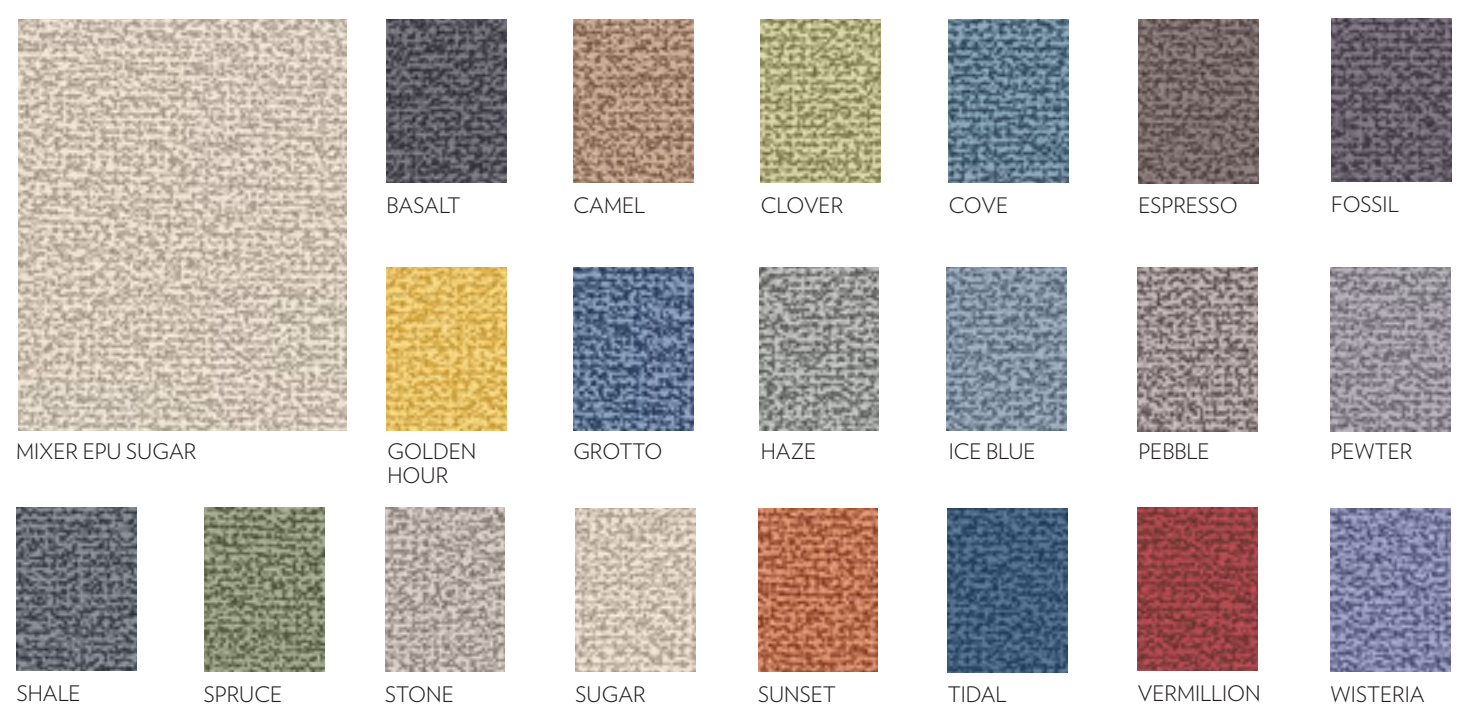

JETTY

NOIR

CANTER EPU SUMMER WHITE

SAND

PYRITE

SADDLE

BRAZEN

CORDOVAN

BORDEAUX

STORM

IRON

NIMBUS

INK

NIGHT

ONYX